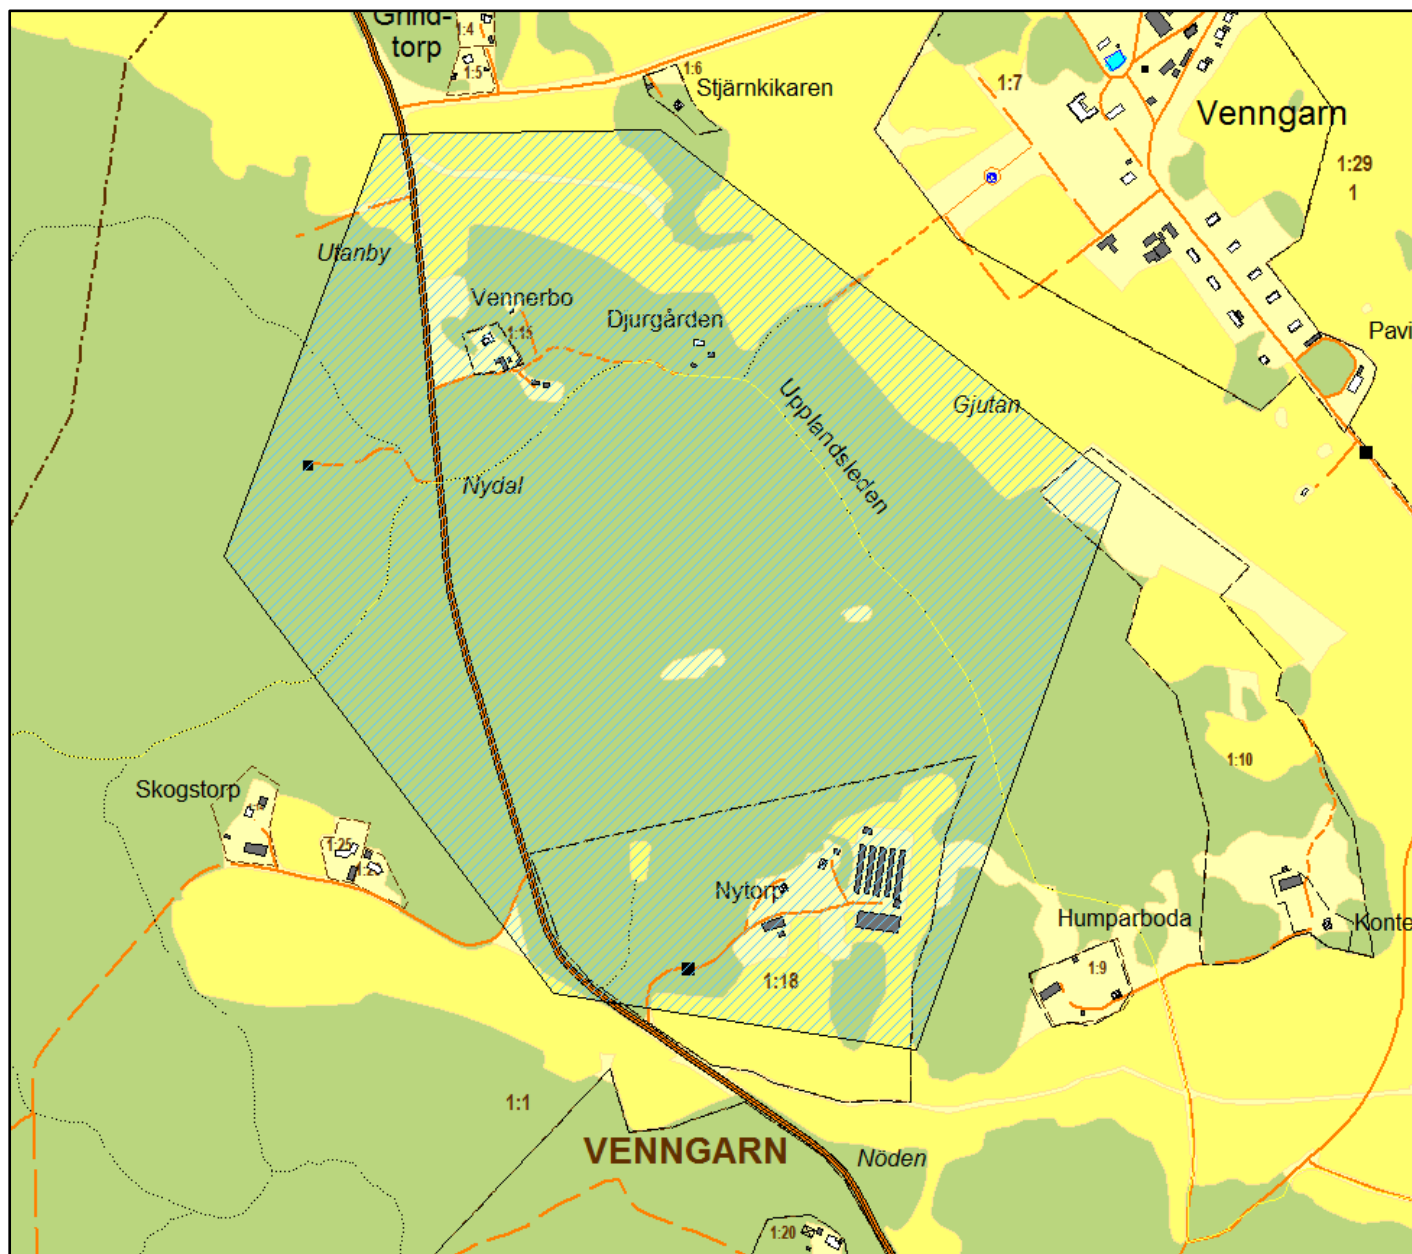

Vattenskyddsområde Bodarna 1:2

Blåstreckat område markerar vattenskyddsområdet.

Vattenskyddsområde Bärmö

Blåstreckat område markerar vattenskyddsområdet.

Vattenskyddsområde Venngarn

Blåstreckat område markerar vattenskyddsområdet.

Vattenskyddsområde Lunda

Blåstreckat område markerar vattenskyddsområdet.

Vattenskyddsområde Ströms gård

Blåstreckat område markerar vattenskyddsområdet.