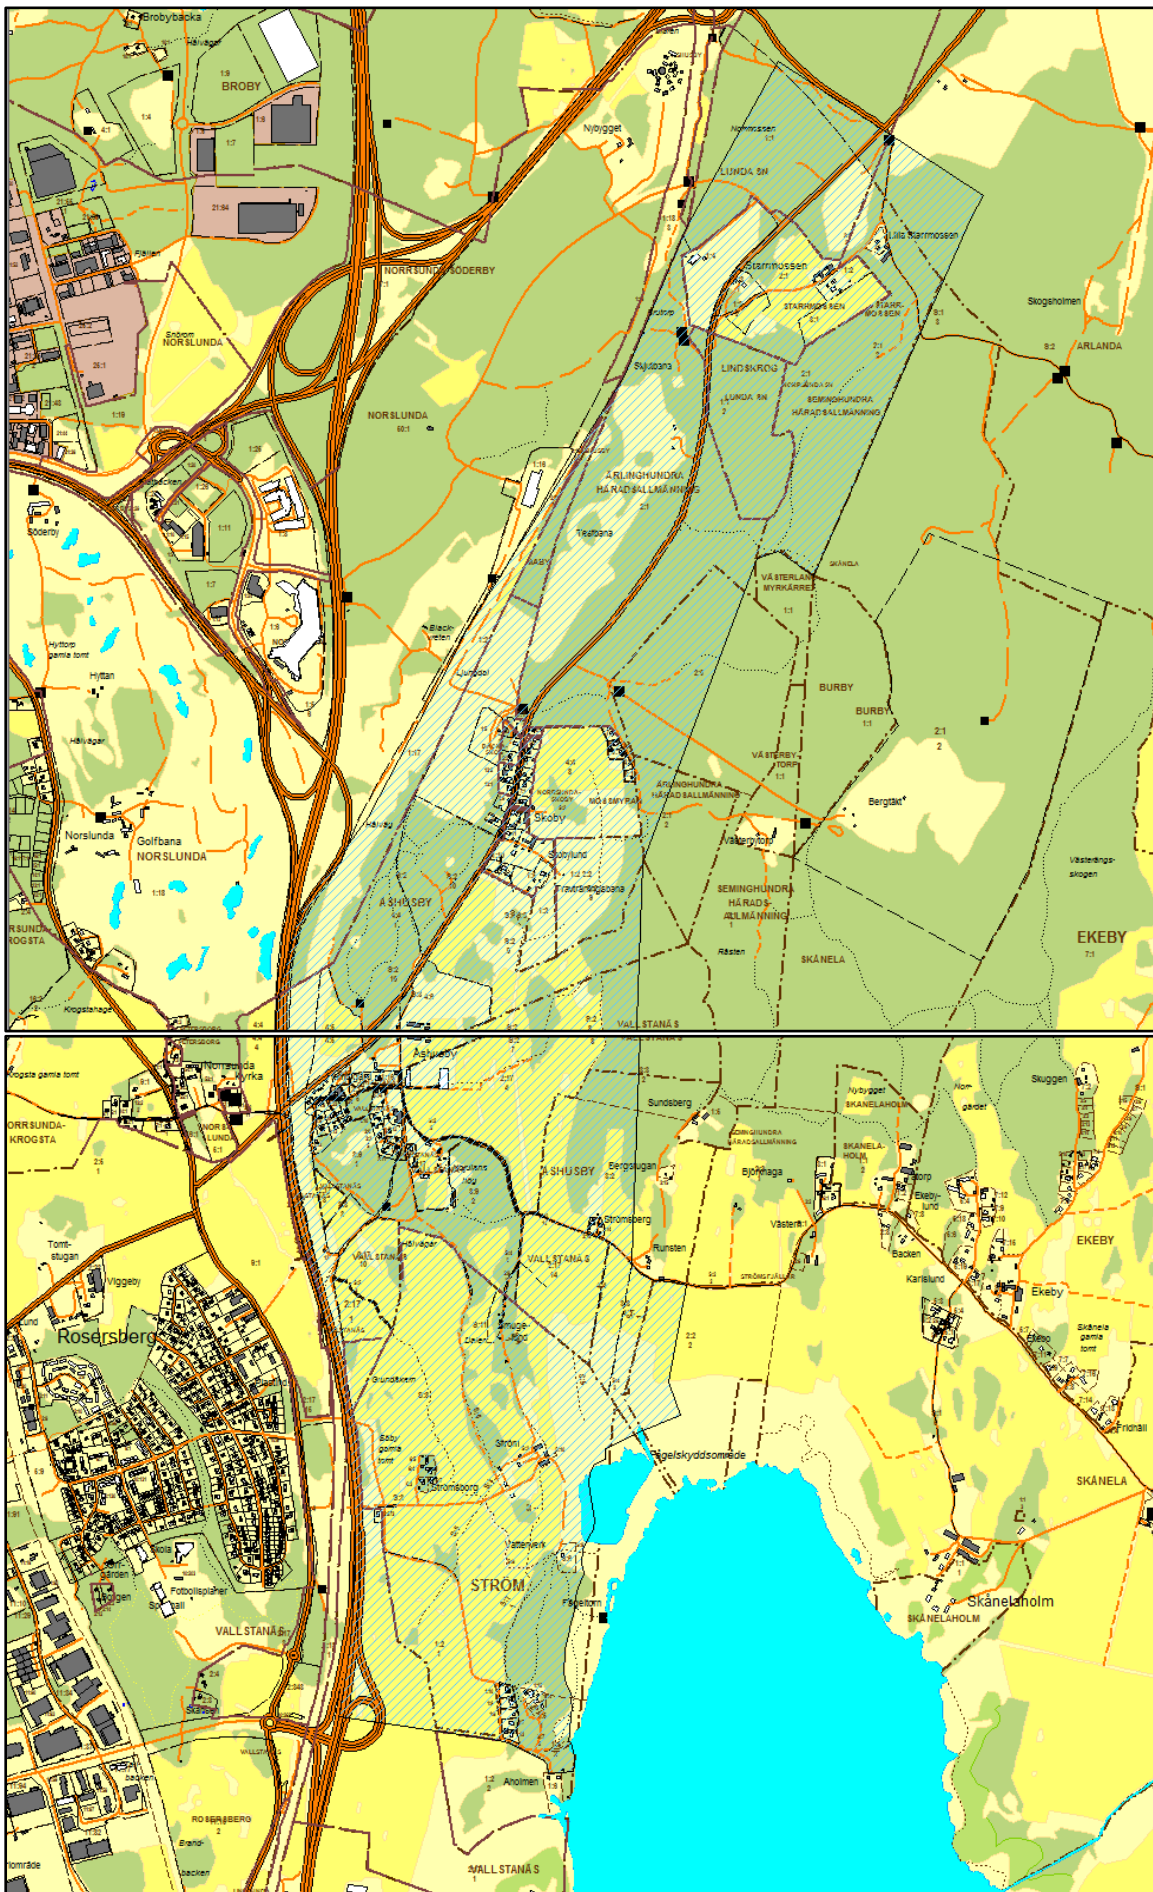

Vattenskyddsområde Bodarna 1:2

Blåstreckat område markerar vattenskyddsområdet.

Vattenskyddsområde Bärmö

Blåstreckat område markerar vattenskyddsområdet.

Vattenskyddsområde Venngarn

Blåstreckat område markerar vattenskyddsområdet.

Vattenskyddsområde Lunda

Blåstreckat område markerar vattenskyddsområdet.

Vattenskyddsområde Ströms gård

Blåstreckat område markerar vattenskyddsområdet.