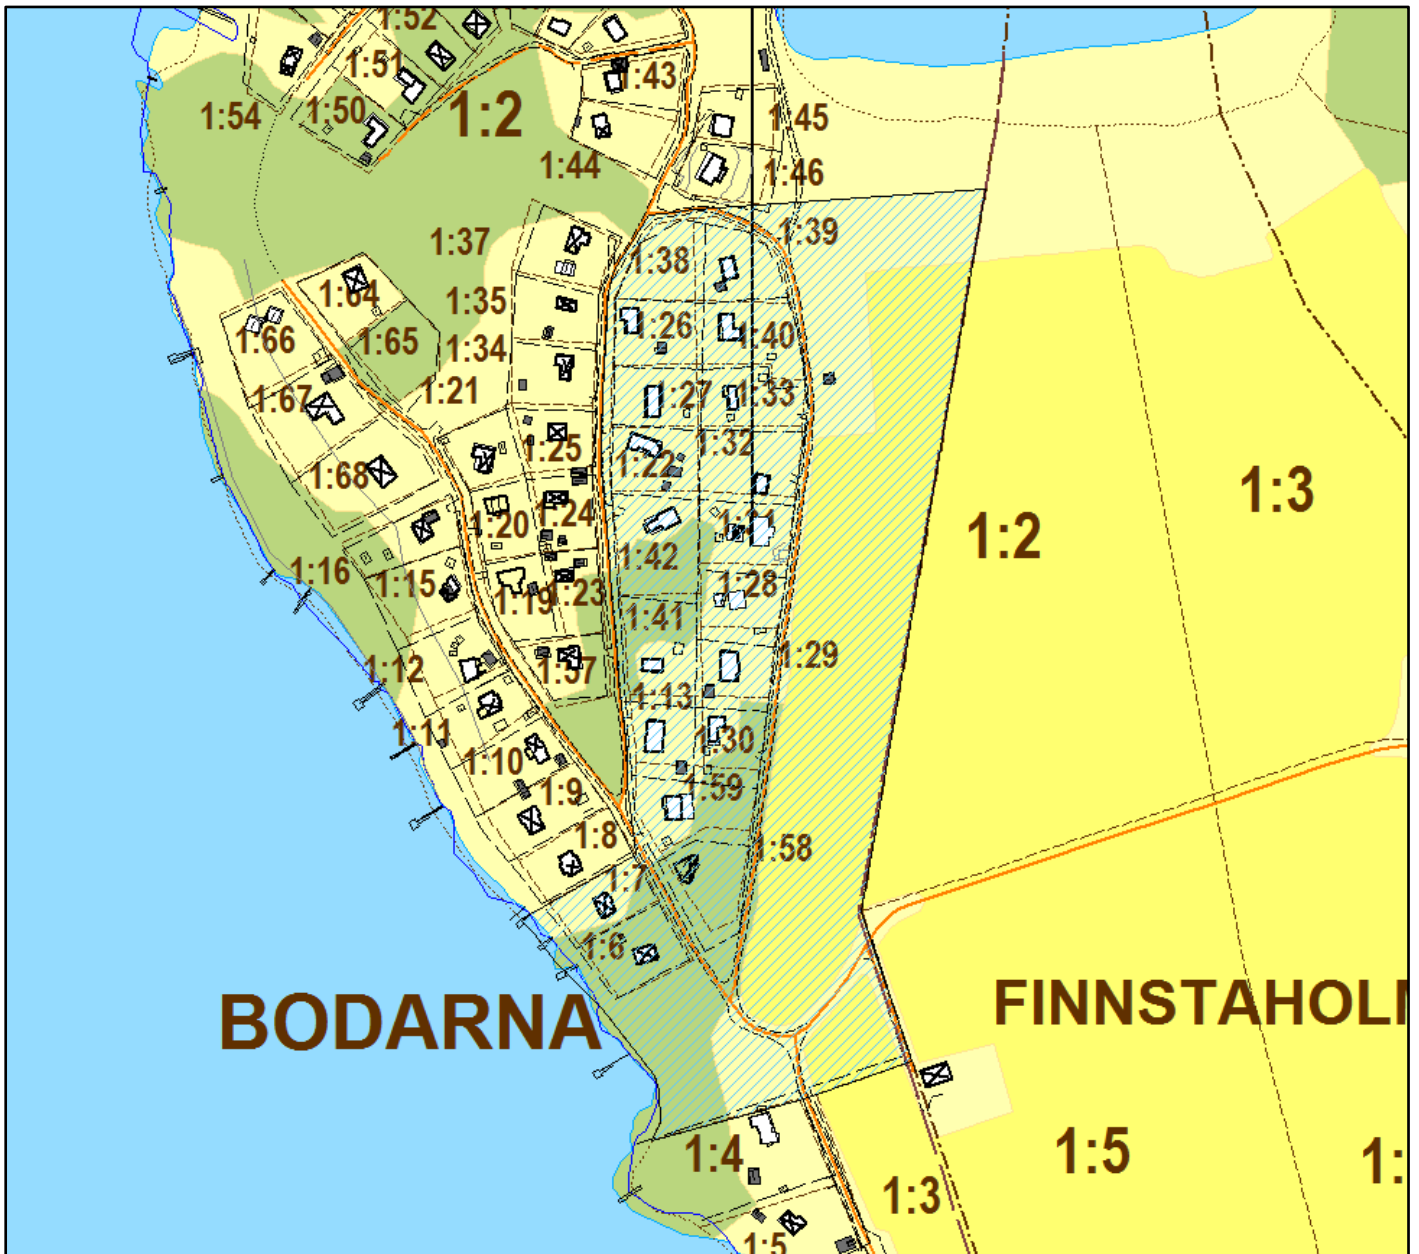

Vattenskyddsområde Bodarna 1:2

Blåstreckat område markerar vattenskyddsområdet.

Vattenskyddsområde Bärmö

Blåstreckat område markerar vattenskyddsområdet.

Vattenskyddsområde Venngarn

Blåstreckat område markerar vattenskyddsområdet.

Vattenskyddsområde Lunda

Blåstreckat område markerar vattenskyddsområdet.

Vattenskyddsområde Ströms gård

Blåstreckat område markerar vattenskyddsområdet.