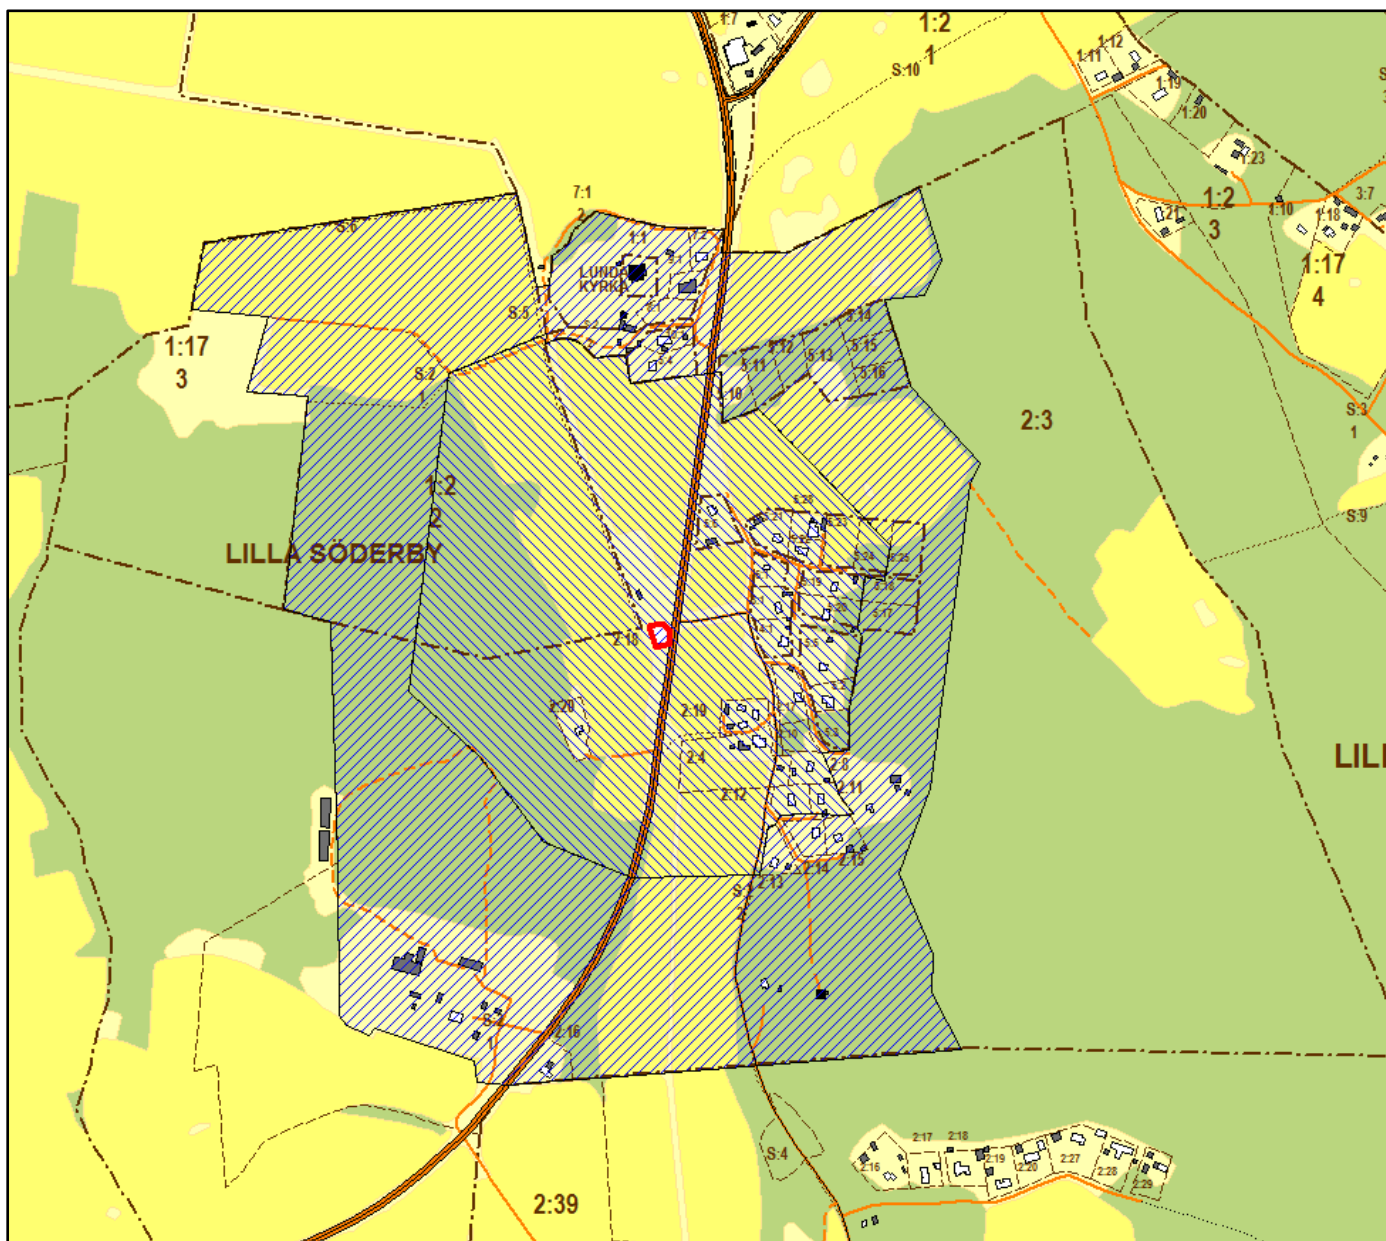

Vattenskyddsområde Bodarna 1:2

Blåstreckat område markerar vattenskyddsområdet.

Vattenskyddsområde Bärmö

Blåstreckat område markerar vattenskyddsområdet.

Vattenskyddsområde Venngarn

Blåstreckat område markerar vattenskyddsområdet.

Vattenskyddsområde Lunda

Blåstreckat område markerar vattenskyddsområdet.

Vattenskyddsområde Ströms gård

Blåstreckat område markerar vattenskyddsområdet.