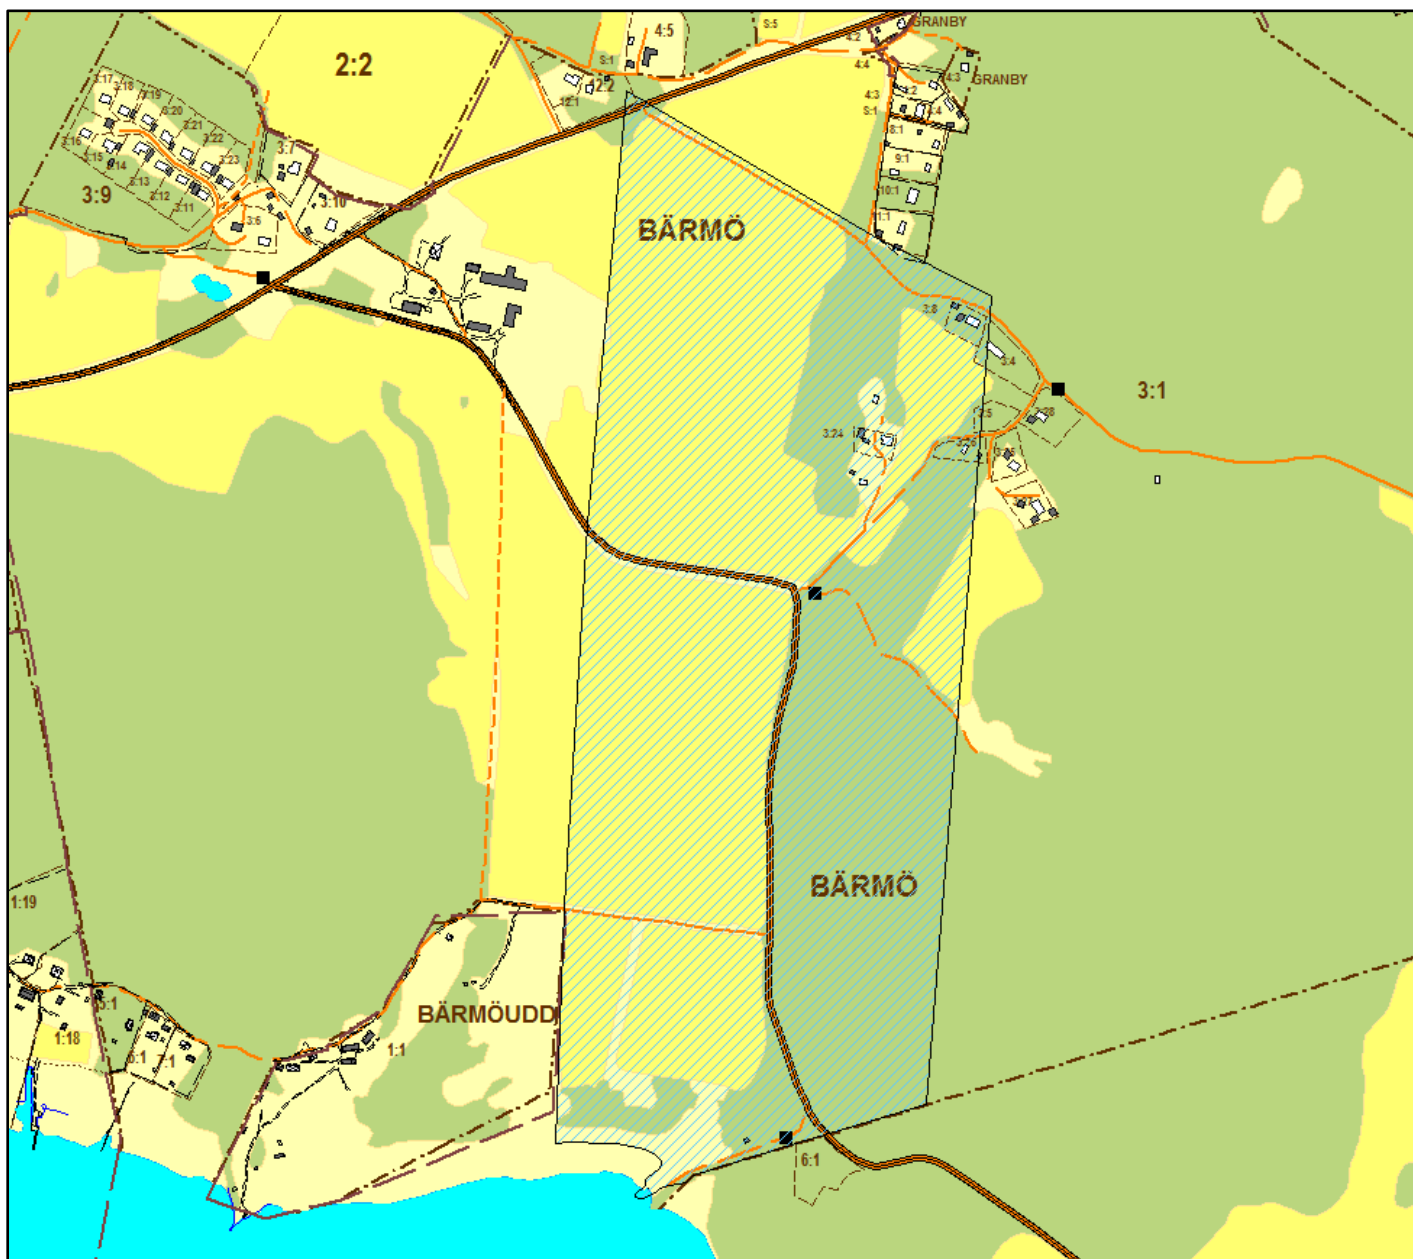

Vattenskyddsområde Bodarna 1:2

Blåstreckat område markerar vattenskyddsområdet.

Vattenskyddsområde Bärmö

Blåstreckat område markerar vattenskyddsområdet.

Vattenskyddsområde Venngarn

Blåstreckat område markerar vattenskyddsområdet.

Vattenskyddsområde Lunda

Blåstreckat område markerar vattenskyddsområdet.

Vattenskyddsområde Ströms gård

Blåstreckat område markerar vattenskyddsområdet.