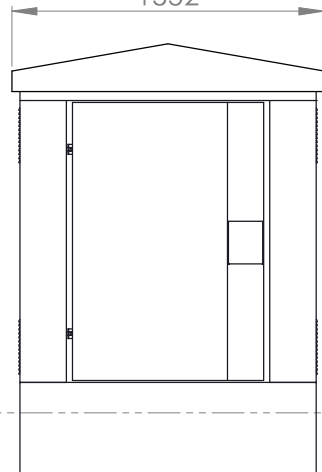

1552

1472

1501

1401

2133

Marknivå

Mått i mm.	
Totallängd:	1552
Totalbredd:	1501
Totalhöjd:	2133
Höjd över mark, ca:	1833
Taklutning:	10°
Fundamentshöjd:	450

Nätstation
ZS24-200